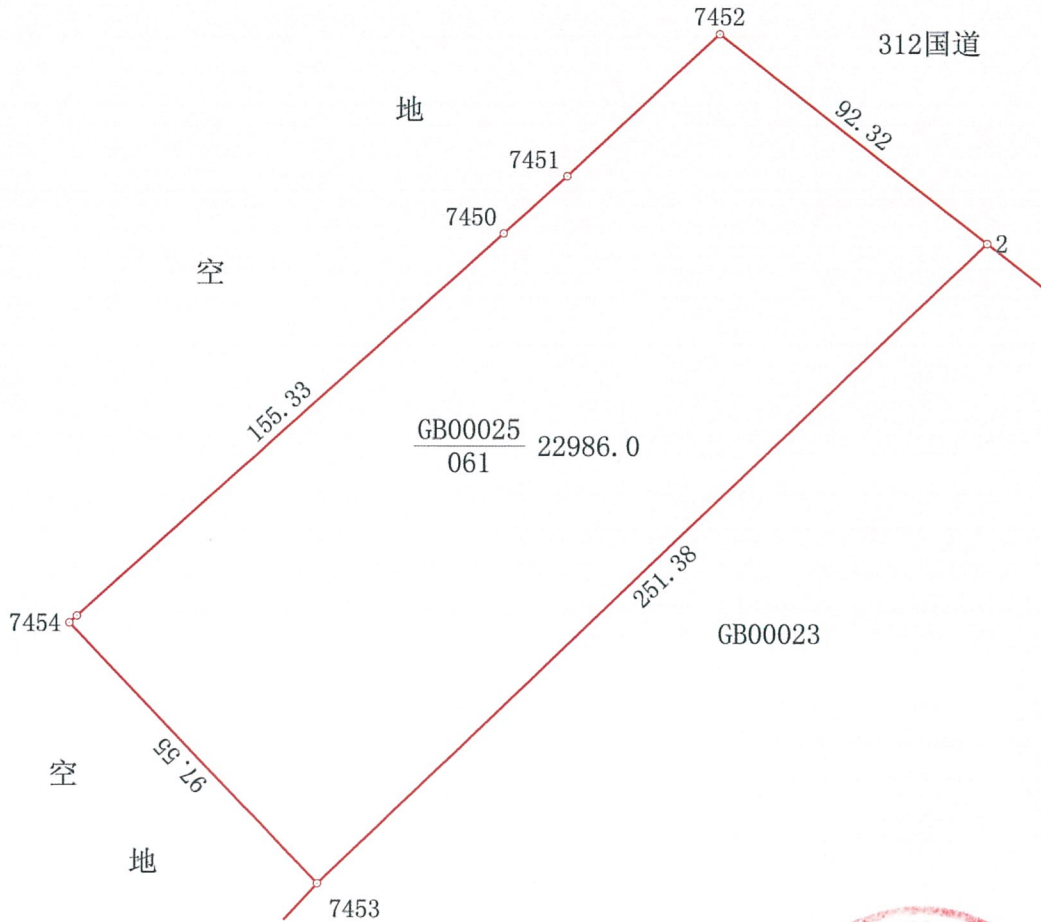

宗 地 图

3489.00-40539.75,
3489.00-40540.00,
3489.25-40539.75

320214002144GB00025

北

7450—7451: 23.25
7451—7452: 56.62
7454—7455: 2.76

绘图员: 吴景宇

1:2000
审核员: 常鹏

2023年7月19日